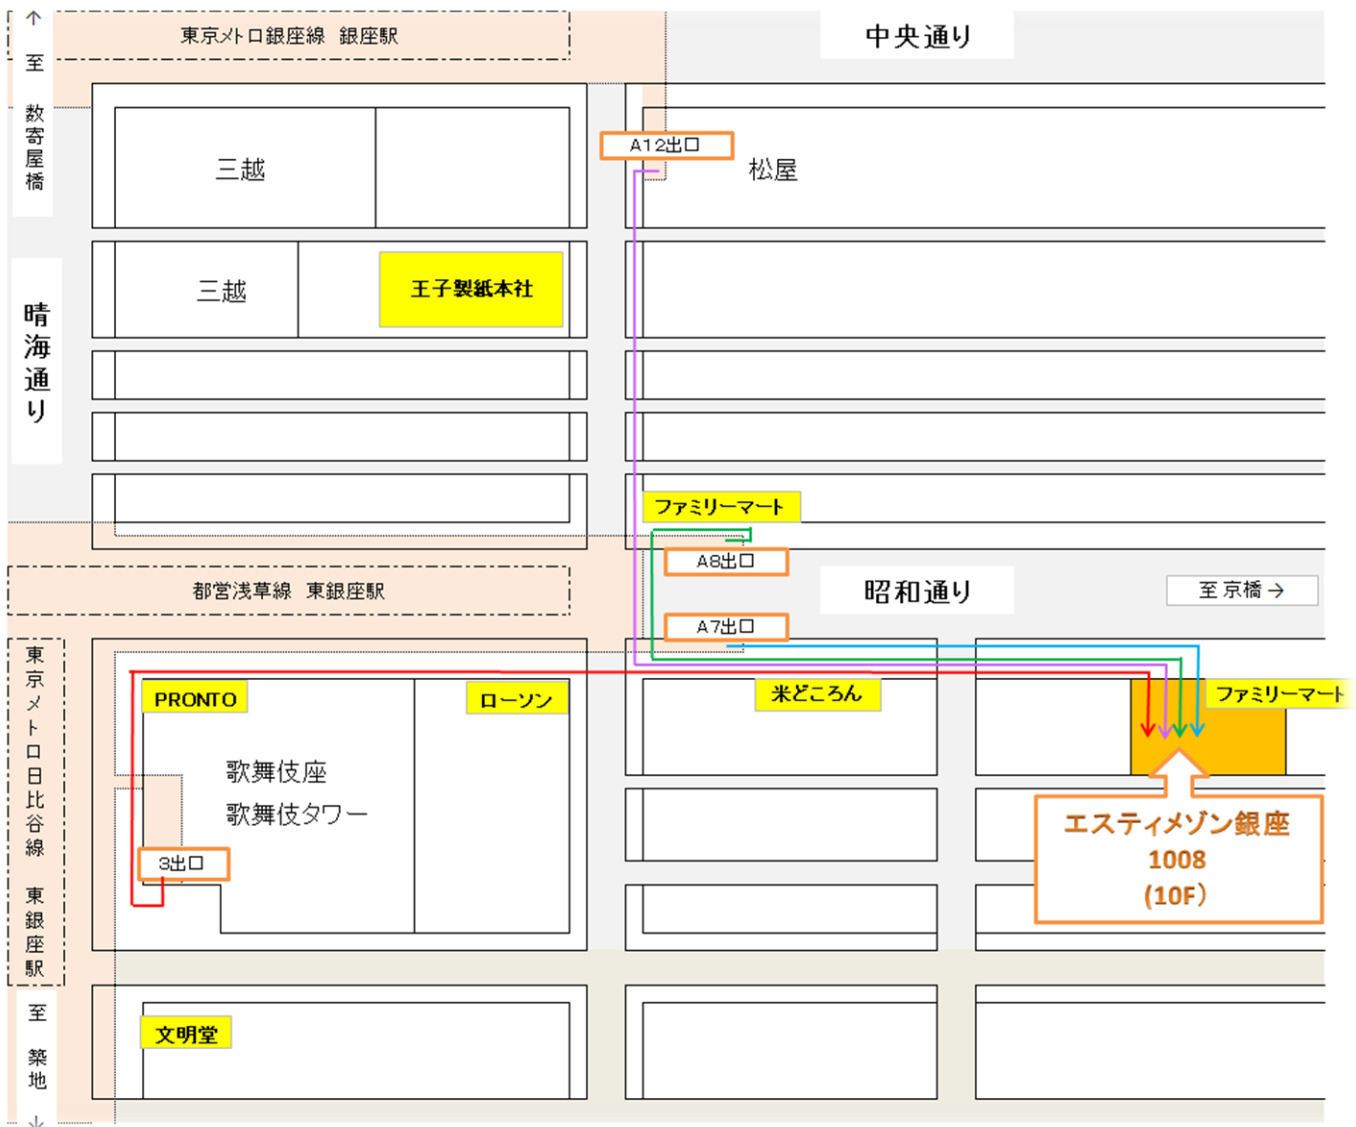

# AG ヒューマンサービス(株)新オフィス

住所：東京都中央区銀座 3-11-19 エスティメゾン銀座 1008

昭和通り沿い1階に「ファミリーマート」があるビルの10階

(1階入り口のインターホンで、1008をお呼び出してください。)

電話：03-5565-4177

最寄り駅：東京メトロ日比谷線 東銀座駅(3出口)、都営浅草線 東銀座駅(A7・A8 出口)

東京メトロ銀座線・日比谷線・丸の内線 銀座駅(A12出口)

- 東京メトロ日比谷線 東銀座駅 3 出口から徒歩 3 分：上図 **赤色**のルート
- 都営浅草線 東銀座駅(新橋、羽田方面電車の場合) A7 出口から徒歩 1 分：上図 **水色**のルート
- 都営浅草線 東銀座駅(浅草、押上方面電車の場合) A8 出口から徒歩 2 分：上図 **緑色**のルート
- 東京メトロ銀座線・日比谷線・丸の内線 銀座駅 A12 出口から徒歩 4 分：上図 **紫色**のルート

ご注意ください：「東銀座駅」をご利用の場合、東京メトロ日比谷線と都営浅草線では出口が異なります。